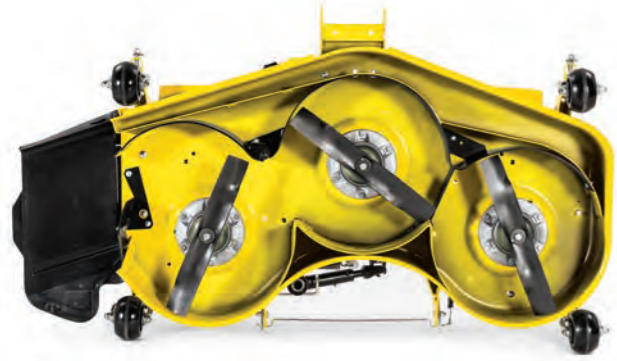

ZTrak 300-700

Kaikissa paikallaan kääntyvissä Ztrak-malleissa

- Leikkuukorkeus 25–102 mm 6 mm:n portain
- Leikkurin kytkentä: sähköinen
- Keruujärjestelmä: lisävaruste

ComfortGlide™

Yllättävien käynnistysten ja pysäytysten aikana epätasaisessa maastossa ajettaessa istuintyyntyn pehmentää iskut liukumalla eteen- ja taaksepäin jopa 5,1 cm.

AJOLEIKKURIT

Z300- ja Z500-malleihin on saatavilla lisävarusteena 230 litran keruusäiliö.

Etsi lähin jälleenmyyjäsi skannaamalla QR-koodi.

AMMATTILEIKKURIT

Suurteholeikkurit

Kevyempien X-sarjan mallien sekä paikallaan kääntyvien ZTrak -leikkureiden lisäksi Witraktorin valikoimasta löytyvät John Deere -suurteholeikkurit, X900-puutarhatraktorit sekä ZTrak 900-mallit takaavat ammattitasoisen leikkuun.

LEIKKUUPÖYDÄT

Pöydät on puristettu yhdestä teräslevystä ja ruostesuojattu erityisellä kaksivaiheisella menetelmällä. Lisävarusteena saatavalla MulchColtrol™-toiminnolla leikkuupöydän voi muuttaa bioleikkaavaksi alle 30 sekunnissa.

Täyttötason tunnistin valvoo täyttymistilaa reaaliaikaisesti.

AJETTAVAT RUOHONLEIKKURIT

Maahan kippaava keräin asettuu paikalleen ja irtoaa sekunneissa. Se avataan, nostetaan ja tyhjenetään erillisellä hydraulipumpulla alhaisella moottorin kierrosluvulla. Suurikokoinen 570 litran maahan kippaava ruohonkeruusäiliö nopeuttaa kuorman purkamista, mikä säästää aikaa ja rahaa.